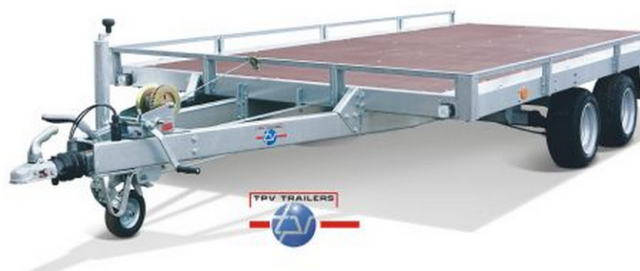

Technische Daten:

Artnr:	A_154550
Marke:	Böckmann
Modell:	TVP TPH 26-A
Gesamtgewicht:	2600 kg
Nutzlast:	2000 kg
Farbe:	
Laderaumbreite:	2040 mm
Laderaumlänge:	4070 mm
Laderaumhöhe:	96 mm
Achsen:	2 Achsen
EZ:	---
HU:	---

€ Preis auf Anfrage

inkl. 20% MwSt inkl. Frachtkosten sowie Typisierung

Beschreibung:

Universalhochlader TPV, umlaufende Galerie, Seilwinde, unterschiebbare Auffahrtsschienen, 4 massive Längsträger, V-Deichsel, 10" Schwerlastbereifung, Stützrad automatisch, geschlossene Siebdruckplatte